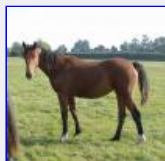

©

Prise de vue : 0000-00-00 **Lieu :**